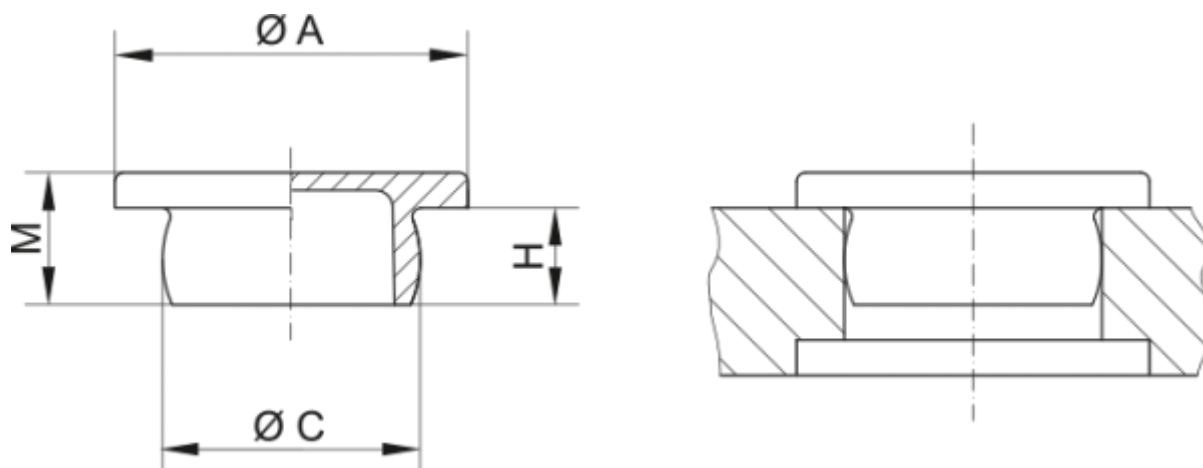

Varenummer: 59GPN300F3
Beskrivelse: KLEE Endeprop GPN 300F - Ø 8,4

Mål

A = 14
C = 8.4
H = 6
M = 8